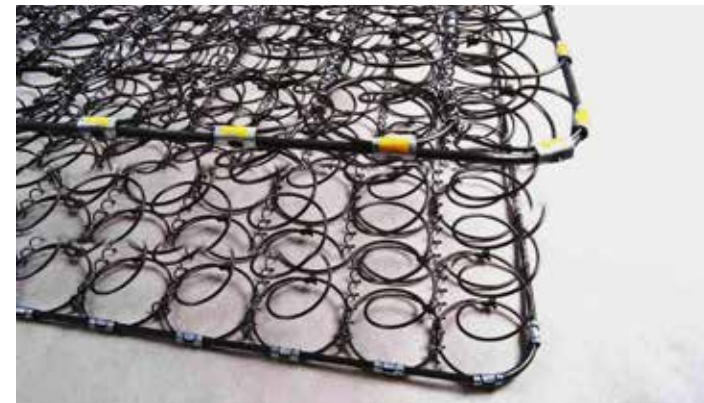

VIOLETTE

- Ametis Örne Kumaş
- Kapitone Dolgu Süngeri
- Apreli Elyaf
- Dura Sünger
- Sert Keçe
- Herkül Yay Konstrüksiyon
- Yatak Yüksekliği 28 cm

FLORYA

- Örne Kumaş
- Herkül Bonel Yay
- Tek Taraflı
- Ortopedik
- Fermuarlı
- Yatak Yüksekliği 26 cm

Herkül yay sistemi ile kesintisiz bir uyku sunarken yumuşak dokulu hacimli yapısı ve extra dolgun fermuarlı Dilediğiniz zaman çıkarılabilen akıllı uyku pedi ile yüksek konfor sağlayan bu ürünümüzle uykularınız artık hem kesintisiz hem ortapedik olacak.

FERMUARLI