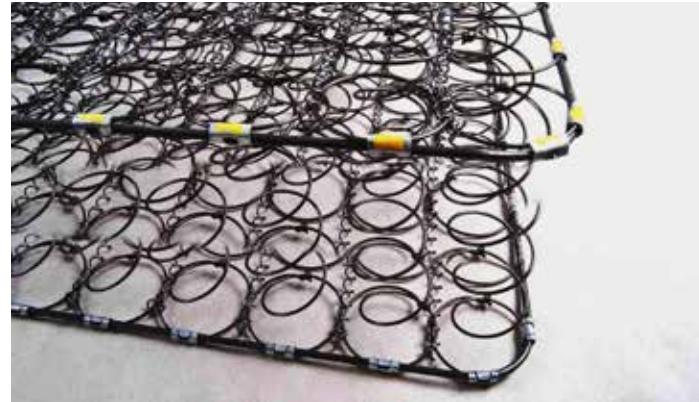

FERMUARLI

SONIA

- Örne Kumaş
- Herkül Bonel Yay
- Tek Taraflı
- Ortopedik
- Yatak Yüksekliği 22 cm

Bonel yay sistemi be örme kumaş ile üretilen bu yatađımız yarı ortopedik bir yataktır. İçeriđi tamamen yay sistemi deđil- de sünger ve yay sekinde 2'si dođru orantıda kullanılarak üretilmektedir.