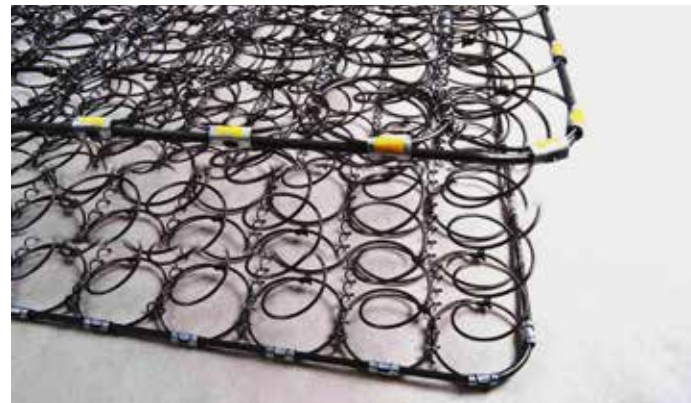

pocket

BELLA

- Örne Kumaş
- Pocket yay
- Tek Taraflı
- Ortopedik
- Tavşan Tüyü
- Yatak Yüksekliği 30 cm

Peluş kumaşı hacimli yapısı ve ekstra dolgunluğuyla yüksek konfor sağlayan bu yatağımız özel yay sistemiyle tasarlanarak vücudun farklı bölgelerine destek sağlar. Yay sisteminin üzerine tamamen soft yani yumuşak sünger uygulanmıştır.