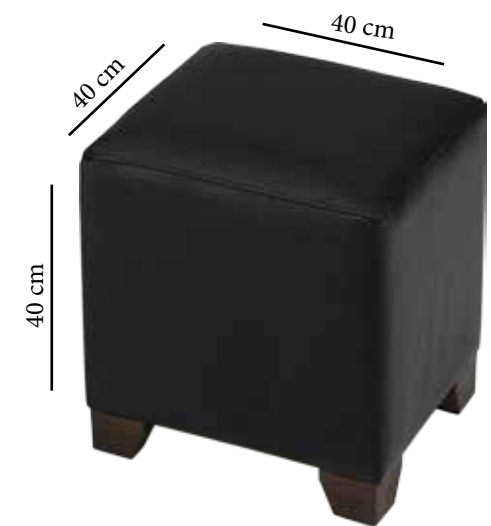

BANK & POUF

EKO POUF