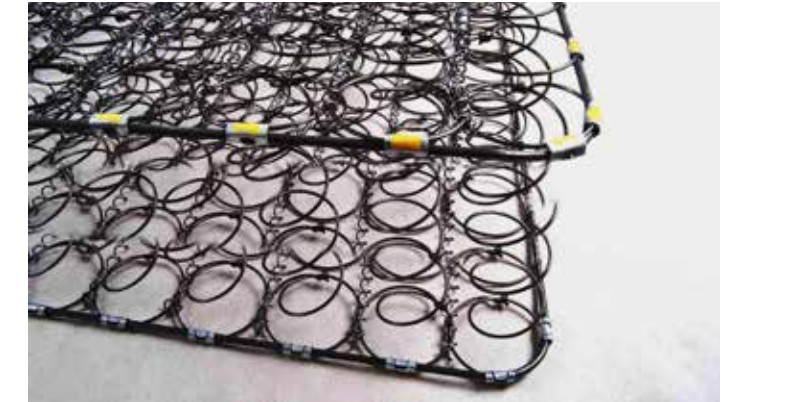

SONIA

- Örne Kumaş
- Herkül Bonel Yay
- Tek Taraflı
- Ortopedik
- Yatak Yüksekliği 22 cm

Bonel yay sistemi be örme kumaş ile üretilen bu yatađımız yarı ortopedik bir yataktır. İçeriđi tamamen yay sistemi deđil- de sünger ve yay sekinde 2'si dođru orantıda kullanılarak üretilmektedir.

PEDOR

- Örne Kumaş
- Keçe
- Çift Taraflı
- Ortopedik
- Yatak Yüksekliği 25 cm