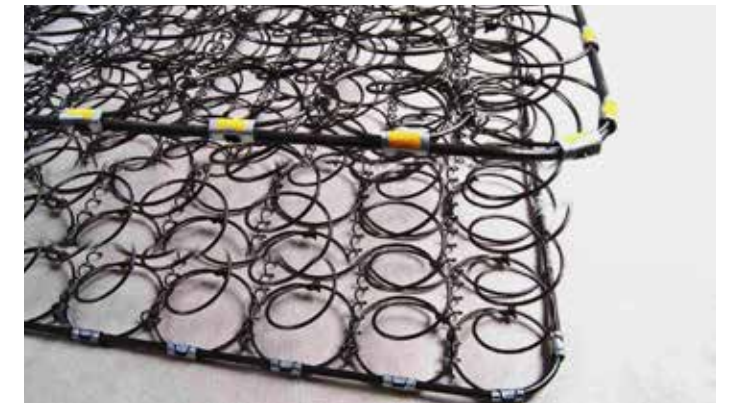

AVALANCE

- Viskon - Pamuk Naturel Kumaş
- Kapitone Dolgu Süngeri
- Apreli Elyaf
- Soft Sünger
- Plaka Sünger
- Ser Keçe
- Herkül yay Konstrüksiyon
- Yatak Yüksekliği 29 cm

COMFORT

- Örne Kumaş
- Kapitone Dolgu Süngeri
- Apreli Elyaf
- Plaka Sünger
- Sert Keçe
- Herkül Yay Konstrüksiyon
- Yatak Yüksekliği 28 cm