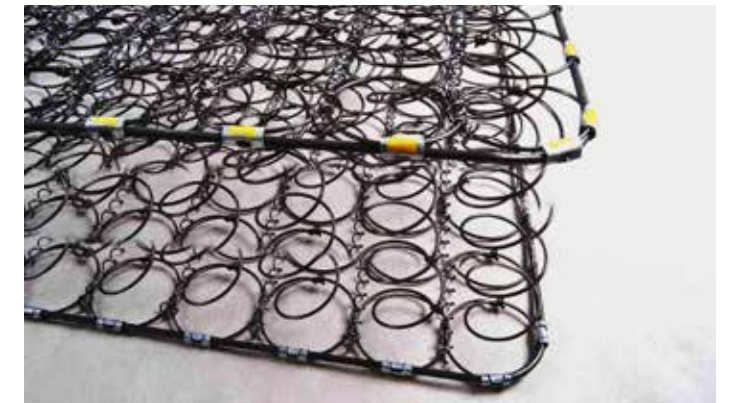

- Özel Örne Kumaş
- Bonel yay
- silikon elyaf
- kuş tüyü sünger
- 3D Spacer Kenar