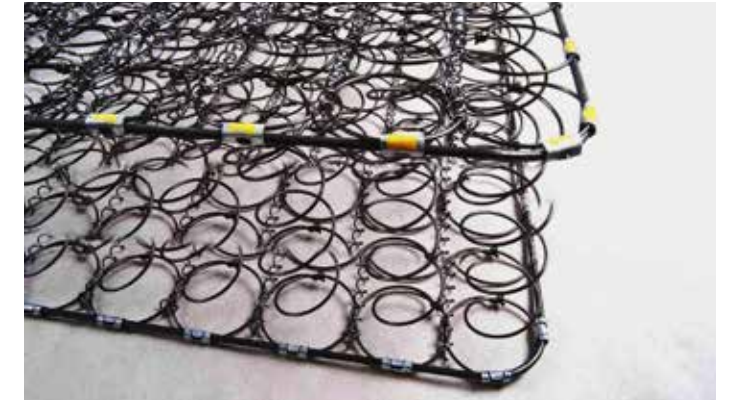

Visco

MEDIFORM

- Örne Kumaş
- Herkül Bonel Yay
- Tek Taraflı
- Ortopedik
- Yatak Yüksekliği 30 cm
- Visco Sunger Yüksekliği 5 cm

Visco Sponge

OPTIMA

- Örne Kumaş
- Keçe
- Çift Taraflı
- Ortopedik
- Yatak Yüksekliği 25 cm