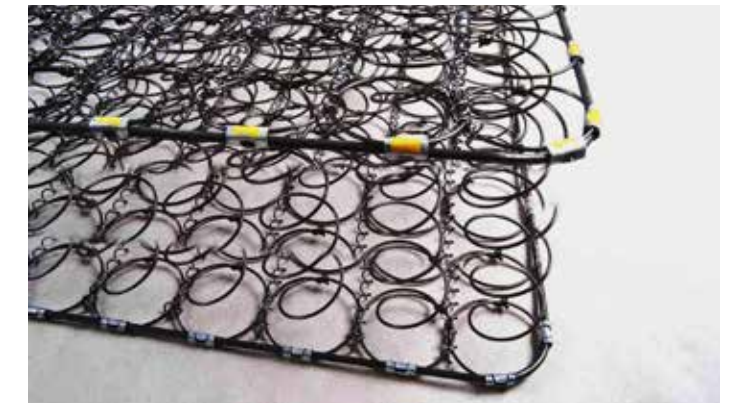

- Örne Kumaş
- Sert Sünger
- Çift Taraflı
- Ortopedik
- Fermuarlı
- Yatak Yüksekliği 22 cm
- Visco Sunger Yuksekliđi 5 cm

Visco Sunđer

ORCA

- Özel Örne Kumaş
- Bonel yay
- silikon elyaf
- kuş tüyü sünger
- 3D Spacer Kenar
- Yatak Yüksekliđi 30 cm