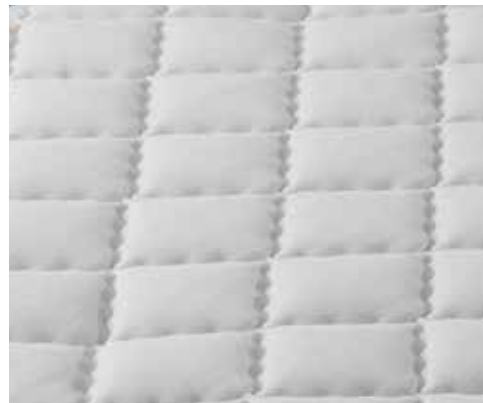

SATURNE

- Örne Kumaş
- Kapitone Dolgu Süngeri
- Apreli Elyaf
- Yüksek Yoğunlukta Sünger
- Yatak Yüksekliği 21 cm

Visco

MEDIPED TOPPER

- Örne Kumaş
- Ortopedik
- Yatak Yüksekliği 10 cm

Visco Sponge