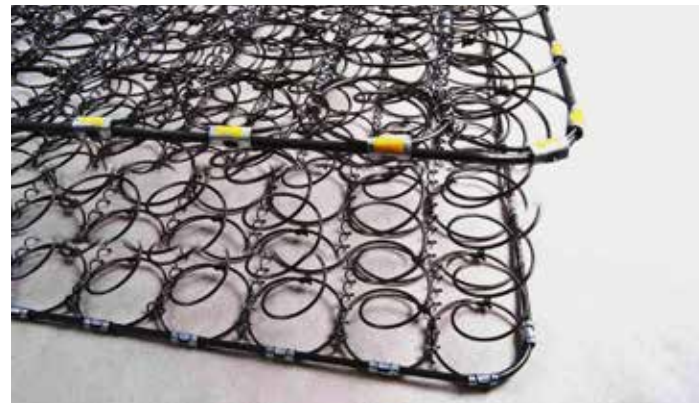

SOFIA

- Özel Örne Kumaş
- Bonel yay
- silikon elyaf
- kuş tüyü sünger
- 3D Spacer Kenar

SEYFE

- Örne Kumaş
- Bonel yay
- Keçe
- Çift Taraflı
- Ortopedik
- Yatak Yüksekliği 32 cm

SULTAN

- Özel Örne Kumaş
- Bonel yay
- silikon elyaf
- kuş tüyü sünger
- 3D Spacer Kenar