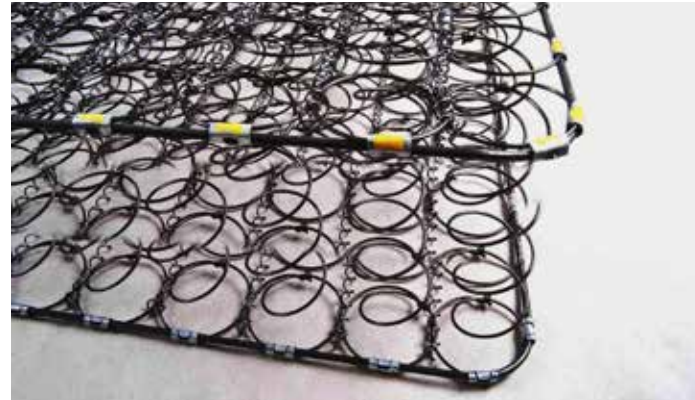

AMETHYSTS

- Örne Kumaş
- Herkül Bonel Yay
- Tek Taraflı
- Ortopedik
- Yatak Yüksekliği 28 cm

Ametiş taşlarının kumaş yapımında kullanılmasından oluşan bu yatağımız güne pozitif uyumanıza yardımcı olur. Gündelik yaşamın olumsuzluklarına karşı alınabilecek en etkili ve doğal yöntem doğadan gelen bir mucize ile üretilen bu yatağımızdır.

Visco

MEDIFORM

- Örne Kumaş
- Herkül Bonel Yay
- Tek Taraflı
- Ortopedik
- Yatak Yüksekliği 30 cm
- Visco Sunger Yüksekliği 5 cm