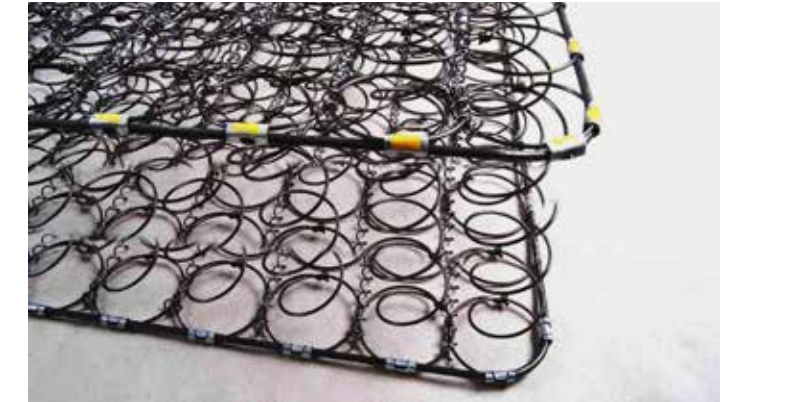

PEDOR

- Örne Kumaş
- Keçe
- Çift Taraflı
- Ortopedik
- Yatak Yüksekliği 25 cm

IREM

- Örne Kumaş
- Herkül yay
- Keçe
- Çift Taraflı
- Ortopedik
- Yatak Yüksekliği 32 cm

EXELANS

- Örne Kumaş
- Herkül yay
- Keçe
- Çift Taraflı
- Ortopedik
- Yatak Yüksekliği 30 cm