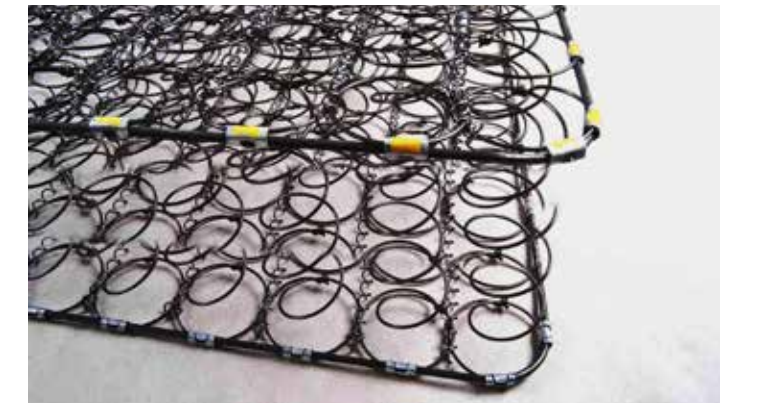

COLT

- Pes / PP Kumaş
- Apreli Elyaf
- Kapitone Dolgu Süngeri
- Sert Keçe
- Herkül Yay Konstrüksiyon
- Yatak Yüksekliği 21 cm

NESTA PEDLI

- Örne Kumaş
- Kapitone Dolgu Süngeri
- Apreli Elyaf
- Plaka Sünger
- Sert Keçe
- Herkül Yay Konstrüksiyon
- Yatak Yüksekliği 26 cm