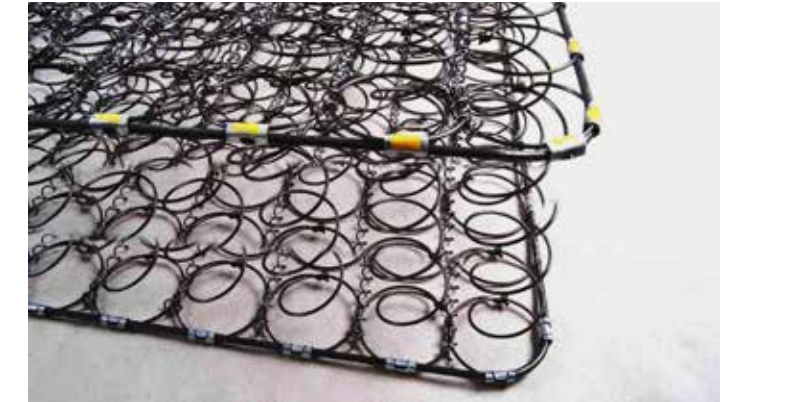

SOFIA

- Özel Örne Kumaş
- Bonel yay
- silikon elyaf
- kuş tüyü sünger
- 3D Spacer Kenar

SEYFE

- Örne Kumaş
- Bonel yay
- Keçe
- Çift Taraflı
- Ortopedik
- Yatak Yüksekliği 32 cm

SULTAN

- Özel Örne Kumaş
- Bonel yay
- silikon elyaf
- kuş tüyü sünger
- 3D Spacer Kenar