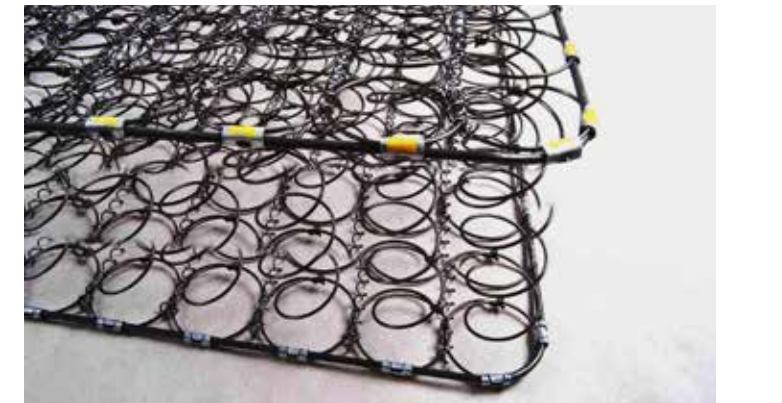

VIOLETTE

- Ametis Örne Kumaş
- Kapitone Dolgu Süngeri
- Apreli Elyaf
- Dura Sünger
- Sert Keçe
- Herkül Yay Konstrüksiyon
- Yatak Yüksekliği 28 cm

FLORYA

- Örne Kumaş
- Herkül Bonel Yay
- Tek Taraflı
- Ortopedik
- Fermuarlı
- Yatak Yüksekliği 26 cm

Herkül yay sistemi ile kesintisiz bir uyku sunarken yumuşak dokulu hacimli yapısı ve extra dolgun fermuarlı Dilediğiniz zaman çıkarılabilen akıllı uyku pedi ile yüksek konfor sağlayan bu ürünümüzle uykularınız artık hem kesintisiz hem ortapedik olacak.

FERMUARLI