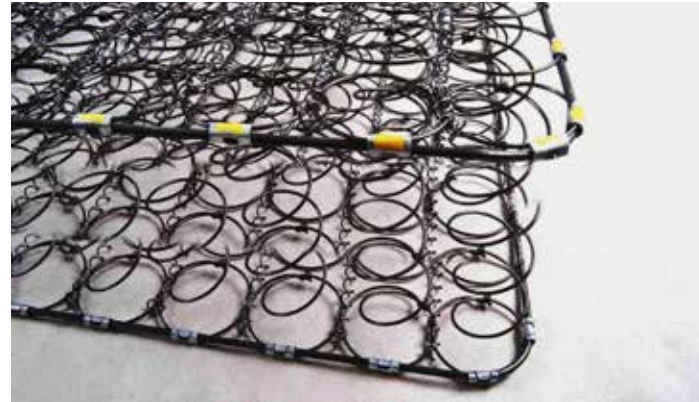

PEDOR

- Örne Kumaş
- Keçe
- Çift Taraflı
- Ortopedik
- Yatak Yüksekliği 25 cm

IREM

- Örne Kumaş
- Herkül yay
- Keçe
- Çift Taraflı
- Ortopedik
- Yatak Yüksekliği 32 cm

EXELANS

- Örne Kumaş
- Herkül yay
- Keçe
- Çift Taraflı
- Ortopedik
- Yatak Yüksekliği 30 cm