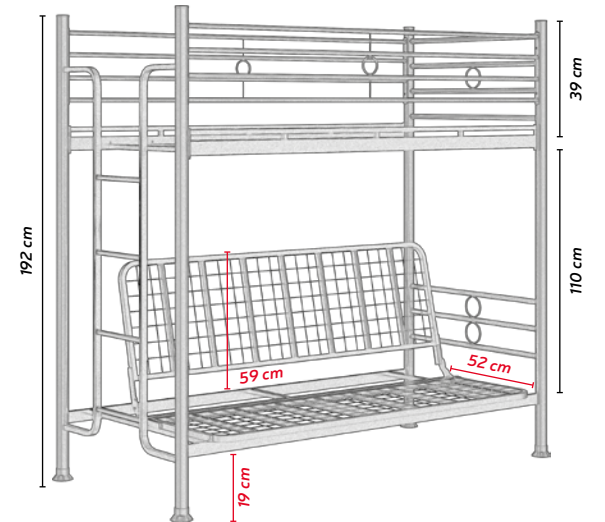

Futonmax

Renk : Siyah/Beyaz/Gri/Krem/Kırmızı/Bordo/Kahverengi/Mavi/Yeşil/Lila/Pembe/Turuncu
Color : Black / White / Gray / Cream / Red / Bordeaux / Brown / Blue / Green / Purple / Pink / Orange

90-190/200 • 3 Paket / 3 Packages