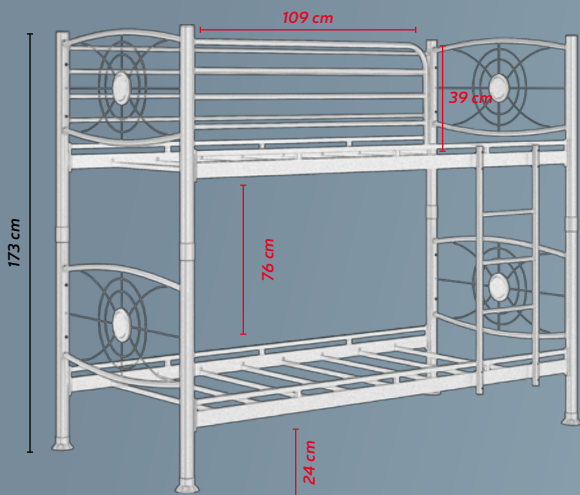

Renk : Kırmızı/Mavi
Color : Red / Blue

90-190/200 • 1 Paket / 1 Packages