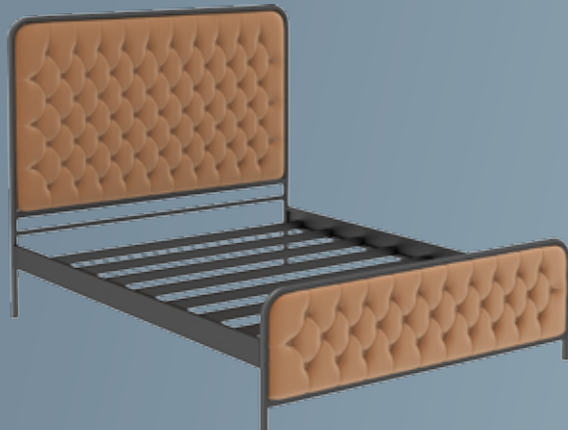

İkiz Karyola

Teknik Ölçüler / Technical Dimensions

	Yerden Yükseklik Ground Height	Toplam Yerden Yük. Total Height
İkiz Karyola	31 cm	65 cm

Ana Yatak - 90x200 cm / Yavru Yatak - 80x200 cm
Main Bed - 90x200 cm / Minor Bed - 80x200 cm

Renk : Siyah / Beyaz / Kahverengi
Color : Black / White / Brown

70-90/200 • 2 Paket / 2 Packages

Mabel

Teknik Ölçüler / Technical Dimensions

	Yerden Yükseklik Ground Height	Başucu Yerden Yük. Headboard Height	Ayak Ucu Yerden Yük. Height from the stand	Yatak Derinliği Bed Height
Mabel Karyola	23 cm	140 cm	50 cm	11 cm