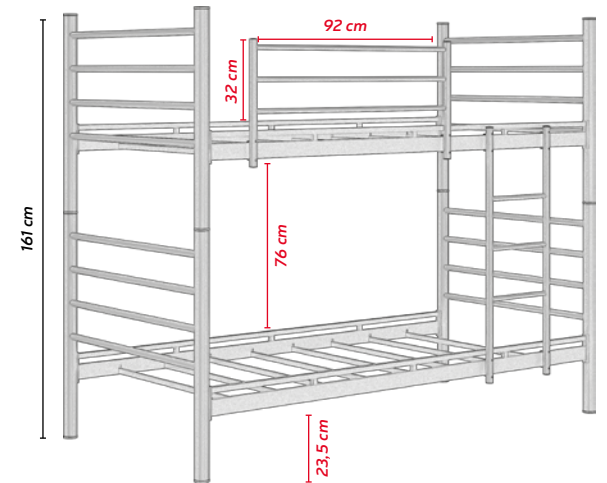

Damla

Renk : Siyah/Beyaz/Gri/Krem/Kırmızı/Bordo/Kahverengi/Mavi/Yeşil/Lila/Pembe/Turuncu
Color : Black / White / Gray / Cream / Red / Bordeaux / Brown / Blue / Green / Purple / Pink / Orange

90-190/200 • 2 Paket / 2 Packages