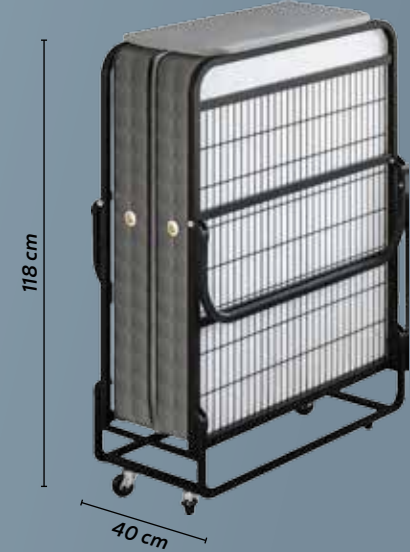

Katlanır Yataklar Folding Beds

* NOT: Yatak 50 Dansite Bonteks

Vito

80-190 • 1 Paket / 1 Packages