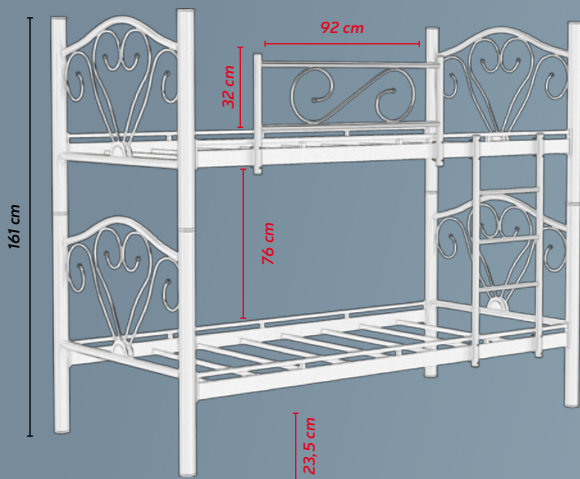

Renk : Siyah/Beyaz/Gri/Krem/Kırmızı/Bordo/Kahverengi/Mavi/Yeşil/Lila/Pembe/Turuncu
Color : Black / White / Gray / Cream / Red / Bordeaux / Brown / Blue / Green / Purple / Pink / Orange

90x190/200 • 2 Paket / 2 Packages