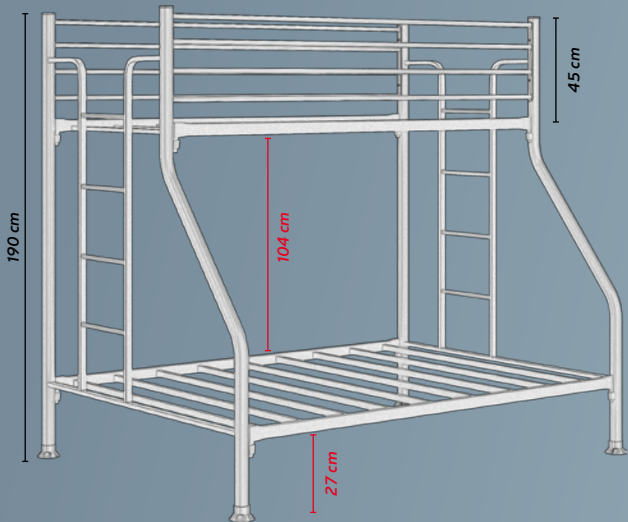

Renk : Siyah/Beyaz/Gri/Krem/Kırmızı/Bordo/Kahverengi/Mavi/Yeşil/Lila/Pembe/Turuncu
Color : Black / White / Gray / Cream / Red / Bordeaux / Brown / Blue / Green / Purple / Pink / Orange

90-190/200 + 140-190 • 2 Paket / 2 Packages