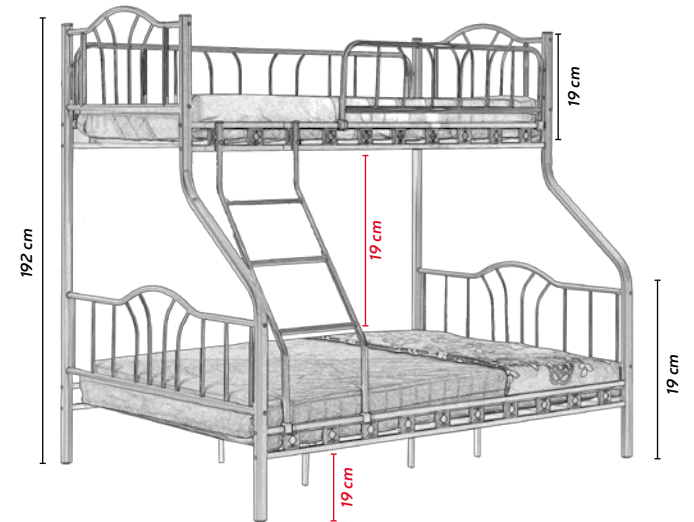

imaj

Renk : Siyah/Beyaz/Gri/Krem/Kırmızı/Bordo/Kahverengi/Mavi/Yeşil/Lila/Pembe/Turuncu
Color : Black / White / Gray / Cream / Red / Bordeaux / Brown / Blue / Green / Purple / Pink / Orange

90-190/200 • 3 Paket / 3 Packages