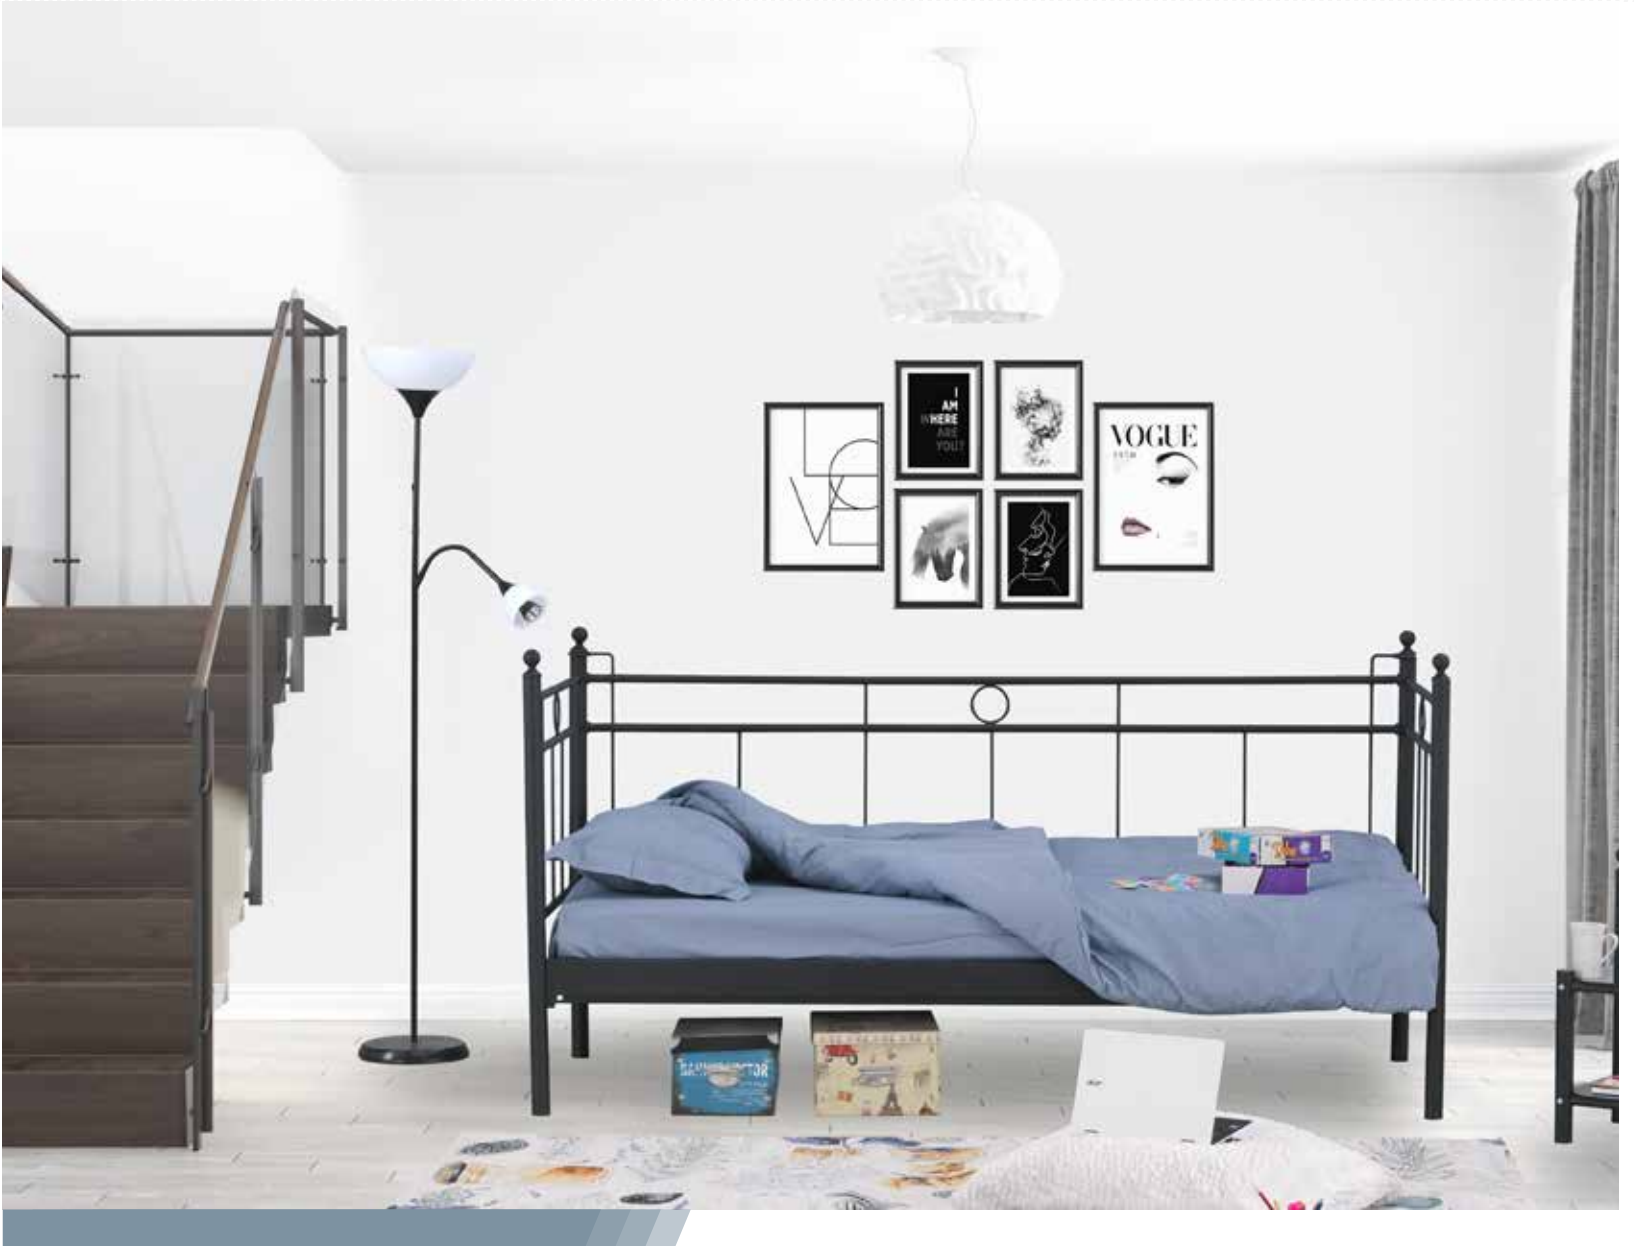

Renk : Siyah/Beyaz/Gri/Krem/Bordo
Color : Black / White / Gray / Cream / Bordeaux

90-100-120-140-150-160x190/200 & 180x200 • 2 Paket / 2 Packages

Daybed & Sofabed

Alpas Daybed

Teknik Ölçüler / Technical Dimensions