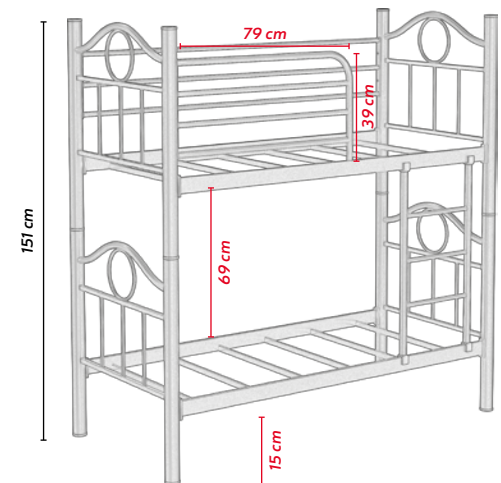

Kido Mini Bunk Bed

Renk : Beyaz/Krem/Kırmızı/Mavi/Yeşil/Lila/Pembe/Turuncu
Color : White / Cream / Red / Green / Blue / Purple / Pink / Orange

70x130 - 80x150/160 • 2 Paket / 2 Packages