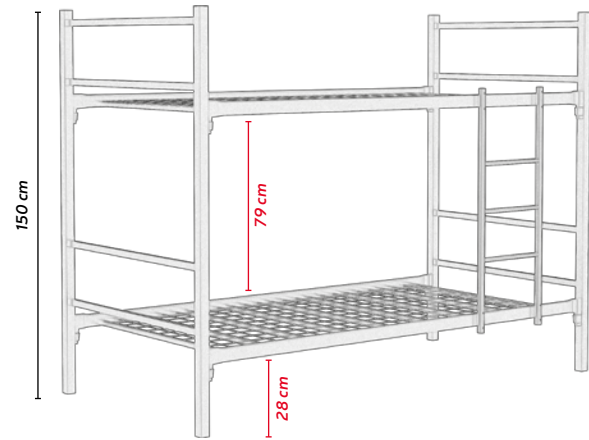

Renk : Siyah/Beyaz/Gri/Krem/Kahverengi
Color : Black/White/Grey/Beige/Brown

90x190/200 • 1 Paket / 1 Packages