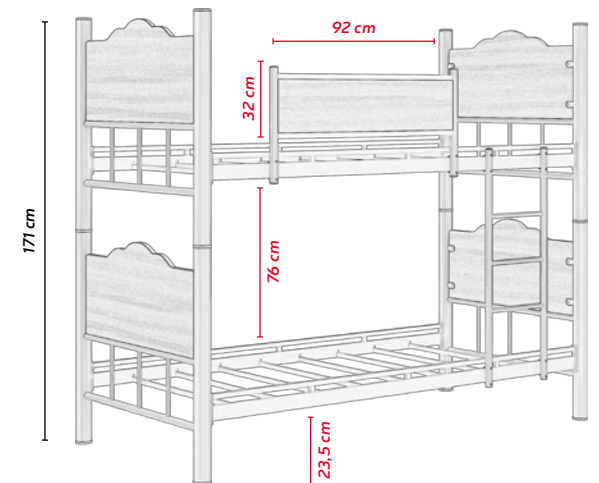

Daisy

Metal Renk : Siyah/Beyaz/Gri/Krem/Kırmızı/Bordo/Kahverengi/Mavi/Yeşil/Lila/Pembe/Turuncu
Metal Color : Black / White / Gray / Cream / Red / Bordeaux / Brown / Blue / Green / Purple / Pink / Orange
Sunta Renk : Siyah/Beyaz/Ceviz/Venge/Mavi/Kırmızı/Yeşil
Chipboard Color : Black / White / Walnut / Venge / Blue / Red / Green

90-190/200 • 2 Paket / 2 Packages