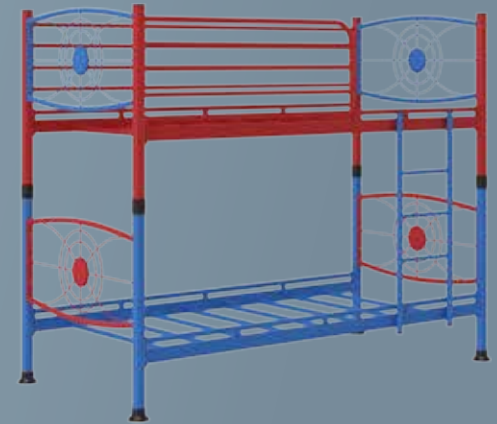

Renk : Kırmızı/Mavi
Color : Red / Blue

90-190/200 • 1 Paket / 1 Packages