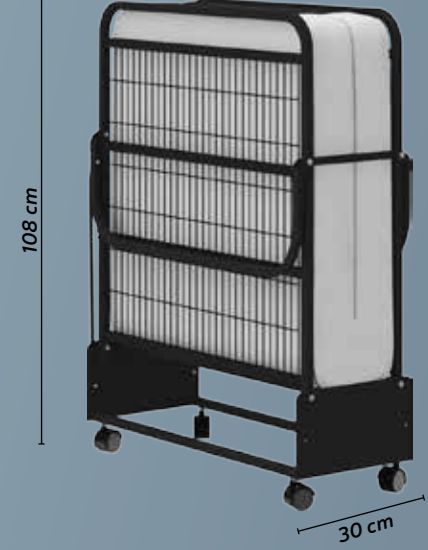

Katlanır Yataklar Folding Beds

* NOT: Yatak 50 Dansite Bonteks

Katso

80-190 • 1 Paket / 1 Packages