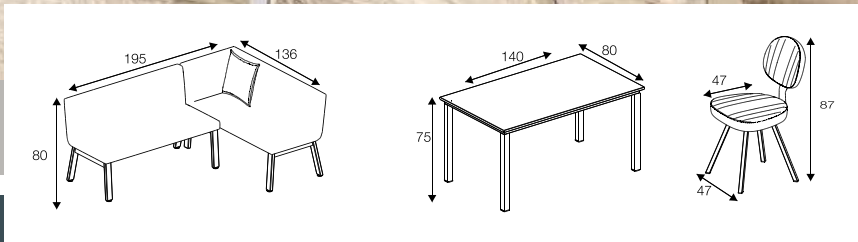

ÜRÜN KODU
AST-662

	EN	BOY	YÜKSEKLİK
MASA	79 cm	126+36 cm	77 cm
SANDALYE	44 cm	48 cm	99 cm

NOVA MASA
VERDE SANDALYE

	EN	BOY	YÜKSEKLİK
MASA	80 cm	130+30 cm	79 cm
SANDALYE	44 cm	48 cm	99 cm

MILANO MASA
VERDE SANDALYE

	EN	BOY	YÜKSEKLİK
MASA	80 cm	130+30 cm	79 cm
SANDALYE	44 cm	48 cm	99 cm

TOLEDO MASA
VERDE SANDALYE

ASTRA
Furniture

Bank & Köşe TAKIMLARI

FREZYA KÖŞE TAKIMI

ELISA KÖŞE TAKIMI

	EN	YÜKSEKLİK	DERİNLİK
KÖŞE	160x120 cm	88 cm	60 cm
İKİLİ	160x120 cm	88 cm	60 cm
TEKLİ	160x120 cm	88 cm	60 cm
MİNİ	160x120 cm	88 cm	60 cm
MASA	160x120 cm	88 cm	60 cm

EXTENDED TABLE
AÇILIR MASA

	EN	YÜKSEKLİK	DERİNLİK
KÖŞE	181x135 cm	87 cm	60 cm
İKİLİ	181x135 cm	87 cm	60 cm
MINİ	181x135 cm	87 cm	60 cm
MASA	181x135 cm	87 cm	60 cm

ÜRÜN KODU
1021

İLAYDA
KÖŞE TAKIMI

	EN	YÜKSEKLİK	DERİNLİK
KÖŞE	204x160 cm	84 cm	60 cm
İKİLİ	204x160 cm	84 cm	60 cm
SANDALYE	204x160 cm	84 cm	60 cm
MASA	204x160 cm	84 cm	60 cm