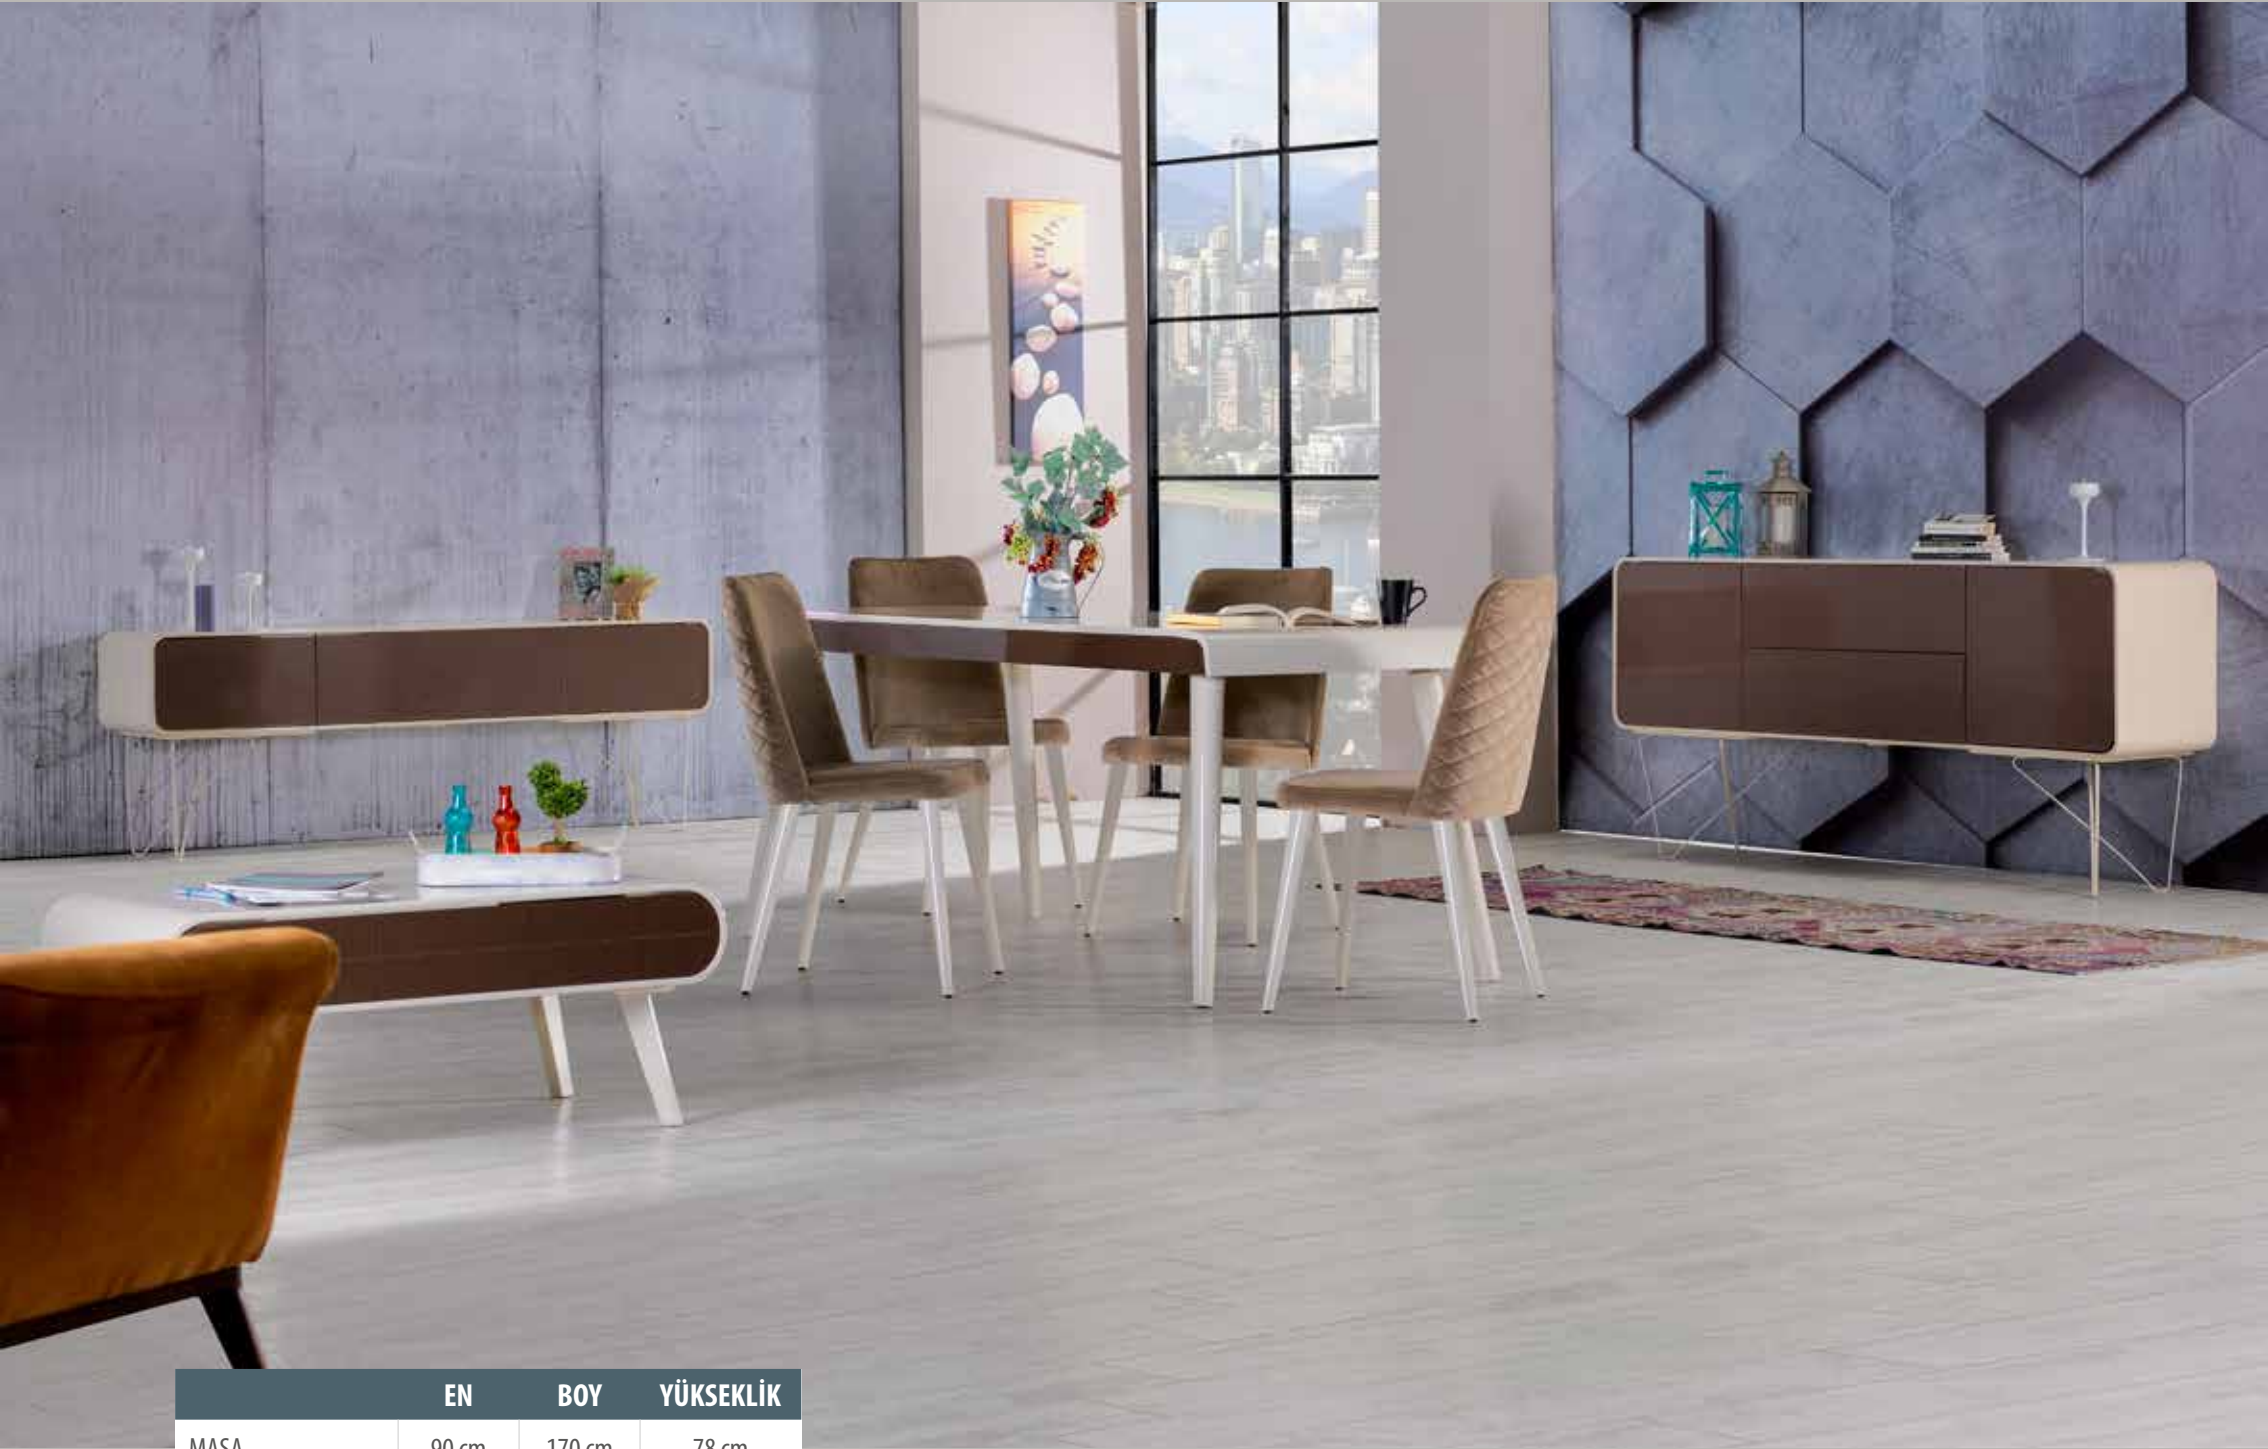

EN	BOY	YÜKSEKLİK
MASA	90 cm	170 cm	78 cm
ORTA SEHPA	50 cm	105 cm	45 cm
KONSOL	45 cm	200 cm	50 cm
PLAZMA	40 cm	180 cm	30 cm

KARİZMA KREM - KAPIÇINO
YEMEK ODASI