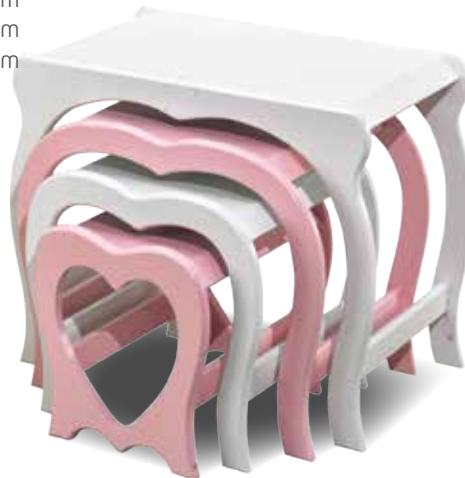

ELEKTRA ORTA SEHPA

E : 70 cm
B : 120 cm
Y : 40 cm

VIOLET ORTA SEHPA

E : 50 cm
B : 105 cm
Y : 42 cm

TORİ ORTA SEHPA

E : 105 cm
B : 105 cm
Y : 40 cm

HELEN ORTA SEHPA

E : 90 cm
B : 90 cm
Y : 45 cm

E : 36 cm
B : 50 cm
Y : 52 cm

JOKER YAN SEHPA

E : 63 cm
B : 35 cm
Y : 53 cm

ZARIF ZIGON SEHPA

E : 60 cm
B : 57 cm
Y : 35 cm

VIOLET YAN SEHPA

Y : 67 cm
G : 55 cm
D : 40 cm

1128

Y : 53 cm
G : 68 cm
D : 40 cm

1131

Y : 53 cm
G : 68 cm
D : 40 cm

O-1114

1129

1132

O-1116

1130