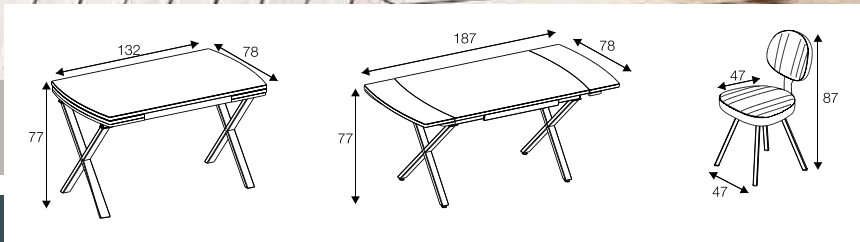

X MASA & PAPTAYA
ELİSA SANDALYE