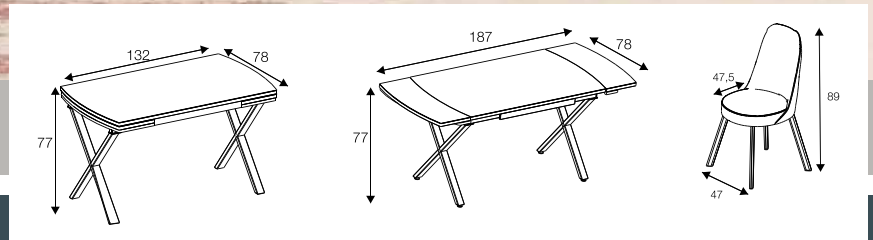

X MASA & BAHARDALI
GOLD (D) SANDALYE