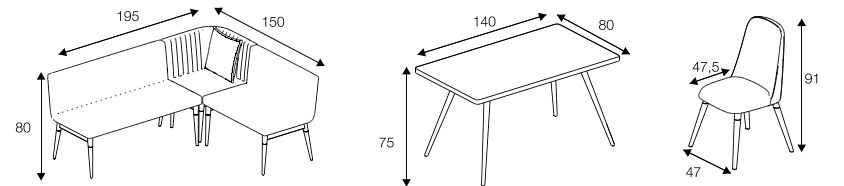

	EN	BOY	YÜKSEKLİK
MASA	80 cm	130+30 cm	79 cm
SANDALYE	44 cm	48 cm	99 cm

TOLEDO MASA
VERDE SANDALYE

ASTRA
Furniture

Bank & Köşe TAKIMLARI

FREZYA KÖŞE TAKIMI

ELISA KÖŞE TAKIMI

	EN	YÜKSEKLİK	DERİNLİK
KÖŞE	160x120 cm	88 cm	60 cm
İKİLİ	160x120 cm	88 cm	60 cm
TEKLİ	160x120 cm	88 cm	60 cm
MİNİ	160x120 cm	88 cm	60 cm
MASA	160x120 cm	88 cm	60 cm

EXTENDED TABLE
AÇILIR MASA

	EN	YÜKSEKLİK	DERİNLİK
KÖŞE	181x135 cm	87 cm	60 cm
İKİLİ	181x135 cm	87 cm	60 cm
MINİ	181x135 cm	87 cm	60 cm
MASA	181x135 cm	87 cm	60 cm

ÜRÜN KODU
1021

İLAYDA
KÖŞE TAKIMI

	EN	YÜKSEKLİK	DERİNLİK
KÖŞE	204x160 cm	84 cm	60 cm
İKİLİ	204x160 cm	84 cm	60 cm
SANDALYE	204x160 cm	84 cm	60 cm
MASA	204x160 cm	84 cm	60 cm