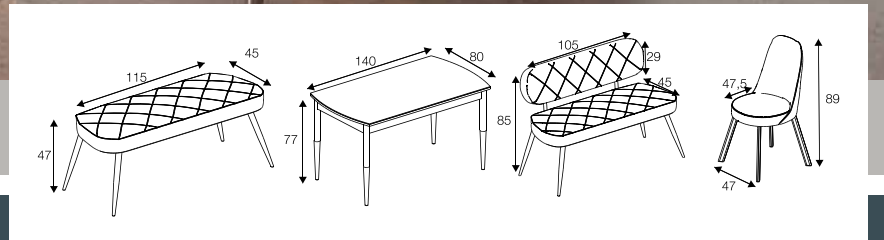

EXTENDED TABLE
AÇILIR MASA

	EN	YÜKSEKLİK	DERİNLİK
KÖŞE	181x135 cm	87 cm	60 cm
İKİLİ	181x135 cm	87 cm	60 cm
MINİ	181x135 cm	87 cm	60 cm
MASA	181x135 cm	87 cm	60 cm

ÜRÜN KODU
1021

İLAYDA
KÖŞE TAKIMI

	EN	YÜKSEKLİK	DERİNLİK
KÖŞE	204x160 cm	84 cm	60 cm
İKİLİ	204x160 cm	84 cm	60 cm
SANDALYE	204x160 cm	84 cm	60 cm
MASA	204x160 cm	84 cm	60 cm

ANABELLA
KÖŞE TAKIMI

	EN	YÜKSEKLİK	DERİNLİK
SIRTLI BANK	115 cm	87 cm	52 cm
SIRTSIZ BANK	114 cm	40 cm	54 cm
PUF	41 cm	50 cm	53 cm
MASA	80 cm	82 cm	130 cm

AVANGARDE
BANK TAKIMI

ÜRÜN KODU
1008

EXTENDED TABLE
AÇILIR MASA

	EN	YÜKSEKLİK	DERİNLİK
SIRTLI BANK	115 cm	91 cm	62 cm
SIRTSIZ BANK	114 cm	46 cm	54 cm
MİNİ KOLTUK	46 cm	100 cm	62 cm
MASA	80 cm	82 cm	130 cm

ÜRÜN KODU
1001

AVANGARDE
DELUXE BANK TAKIMI

STİL BANK TAKIMI

STİL BANK TAKIMI