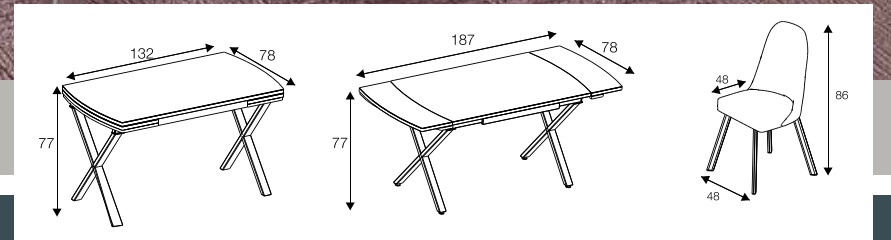

X MASA & EKOSE
KOZA (D) SANDALYE