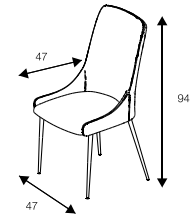

KARİZMA SARI - BEYAZ
YEMEK ODASI

	EN	BOY	YÜKSEKLİK
MASA	90 cm	170 cm	78 cm
ORTA SEHPA	50 cm	105 cm	45 cm
KONSOL ÜSTÜ AYNALIK	45 cm	84 cm	6 cm
KONSOL	40 cm	192 cm	51 cm
PLAZMA	40 cm	192 cm	30 cm

	EN	BOY	YÜKSEKLİK
MASA	85 cm	170 cm	78 cm
ORTA SEHPA	50 cm	105 cm	45 cm
KONSOL	45 cm	200 cm	55 cm
PLAZMA	40 cm	200 cm	31 cm
PLAZMA ÜSTÜ AYNA	45 cm	84 cm	6 cm
KONSOL ÜSTÜ	45 cm	84 cm	6 cm

VIOLET CEVİZ
YEMEK ODASI

	EN	BOY	YÜKSEKLİK
MASA	85 cm	170 cm	78 cm
ORTA SEHPA	50 cm	105 cm	45 cm
KONSOL	45 cm	200 cm	55 cm
PLAZMA	40 cm	200 cm	31 cm
PLAZMA ÜSTÜ AYNA	45 cm	84 cm	6 cm
KONSOL ÜSTÜ	45 cm	84 cm	6 cm

LARA MASA & DÜZ KREM
LARA SANDALYE

LARA MASA & AHŞAP DESEN
ELİSE SANDALYE

KELEBEK MASA & KAPİÇİNO
GOLD SANDALYE

KELEBEK MASA & DAMLA
LİFOS SANDALYE

	EN	BOY	YÜKSEKLİK
MASA	80 cm	130 cm	78 cm
SANDALYE	45 cm	49 cm	95 cm

ÜRÜN KODU
AST-662

	EN	BOY	YÜKSEKLİK
MASA	79 cm	126+36 cm	77 cm
SANDALYE	44 cm	48 cm	99 cm

NOVA MASA
VERDE SANDALYE

	EN	BOY	YÜKSEKLİK
MASA	80 cm	130+30 cm	79 cm
SANDALYE	44 cm	48 cm	99 cm

MILANO MASA
VERDE SANDALYE