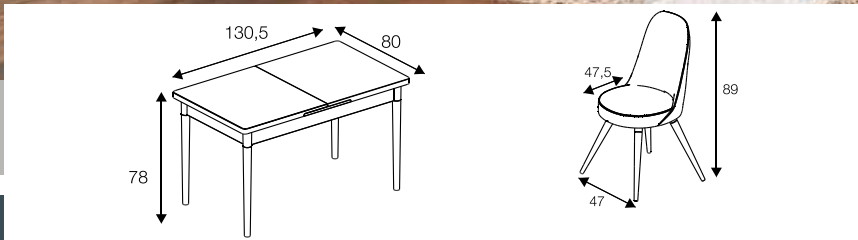

**HELEN
YEMEK ODASI**

	EN	BOY	YÜKSEKLİK
MASA	90 cm	170 cm	78 cm
ORTA SEHPA	50 cm	105 cm	45 cm
KONSOL	45 cm	200 cm	50 cm
PLAZMA	40 cm	180 cm	30 cm

KARİZMA KREM - KAPIÇINO
YEMEK ODASI

	EN	BOY	YÜKSEKLİK
MASA	90 cm	170 cm	78 cm
ORTA SEHPA	50 cm	105 cm	45 cm
KONSOL ÜSTÜ AYNALIK	45 cm	84 cm	6 cm
KONSOL	40 cm	192 cm	51 cm
PLAZMA	40 cm	192 cm	30 cm

KARİZMA SARI - BEYAZ
YEMEK ODASI

	EN	BOY	YÜKSEKLİK
MASA	90 cm	170 cm	78 cm
ORTA SEHPA	50 cm	105 cm	45 cm
KONSOL ÜSTÜ AYNALIK	45 cm	84 cm	6 cm
KONSOL	40 cm	192 cm	51 cm
PLAZMA	40 cm	192 cm	30 cm

	EN	BOY	YÜKSEKLİK
MASA	85 cm	170 cm	78 cm
ORTA SEHPA	50 cm	105 cm	45 cm
KONSOL	45 cm	200 cm	55 cm
PLAZMA	40 cm	200 cm	31 cm
PLAZMA ÜSTÜ AYNA	45 cm	84 cm	6 cm
KONSOL ÜSTÜ	45 cm	84 cm	6 cm

VIOLET CEVİZ
YEMEK ODASI

	EN	BOY	YÜKSEKLİK
MASA	85 cm	170 cm	78 cm
ORTA SEHPA	50 cm	105 cm	45 cm
KONSOL	45 cm	200 cm	55 cm
PLAZMA	40 cm	200 cm	31 cm
PLAZMA ÜSTÜ AYNA	45 cm	84 cm	6 cm
KONSOL ÜSTÜ	45 cm	84 cm	6 cm

LARA MASA & DÜZ KREM
LARA SANDALYE

LARA MASA & AHŞAP DESEN
ELİSE SANDALYE

KELEBEK MASA & KAPİÇİNO
GOLD SANDALYE

KELEBEK MASA & DAMLA
LİFOS SANDALYE

	EN	BOY	YÜKSEKLİK
MASA	80 cm	130 cm	78 cm
SANDALYE	45 cm	49 cm	95 cm