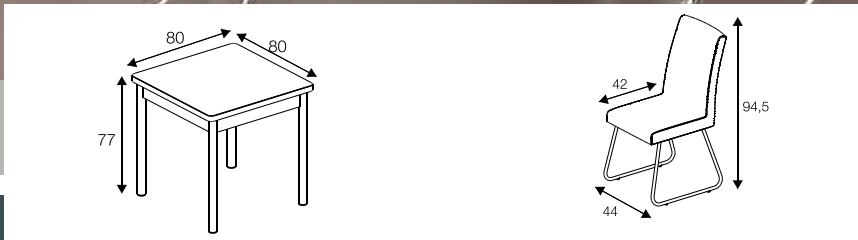

FABIA KAFE MASA
FABIA SANDALYE