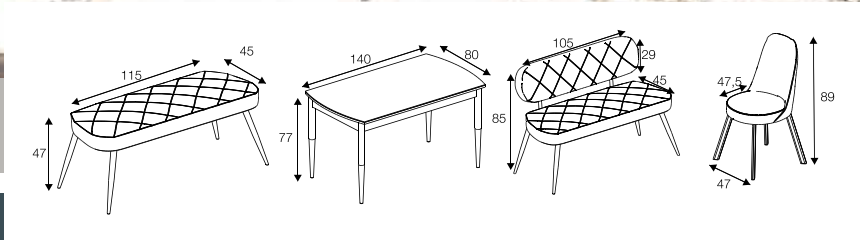

ANABELLA
KÖŞE TAKIMI

	EN	YÜKSEKLİK	DERİNLİK
SIRTLI BANK	115 cm	87 cm	52 cm
SIRTSIZ BANK	114 cm	40 cm	54 cm
PUF	41 cm	50 cm	53 cm
MASA	80 cm	82 cm	130 cm

AVANGARDE
BANK TAKIMI

ÜRÜN KODU
1008

EXTENDED TABLE
AÇILIR MASA

	EN	YÜKSEKLİK	DERİNLİK
SIRTLI BANK	115 cm	91 cm	62 cm
SIRTSIZ BANK	114 cm	46 cm	54 cm
MİNİ KOLTUK	46 cm	100 cm	62 cm
MASA	80 cm	82 cm	130 cm

ÜRÜN KODU
1001

AVANGARDE
DELUXE BANK TAKIMI

STİL BANK TAKIMI

STİL BANK TAKIMI