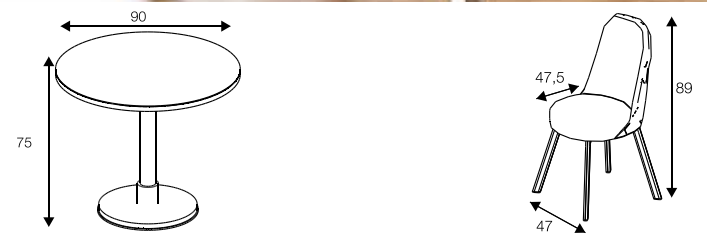

	EN	YÜKSEKLİK	DERİNLİK
SIRTLI BANK	115 cm	91 cm	62 cm
SIRTSIZ BANK	114 cm	46 cm	54 cm
MİNİ KOLTUK	46 cm	100 cm	62 cm
MASA	80 cm	82 cm	130 cm

ÜRÜN KODU
1001

AVANGARDE
DELUXE BANK TAKIMI

STİL BANK TAKIMI

STİL BANK TAKIMI

Cafe

TAKIMLARI

ASTRA
furniture

	EN	YÜKSEKLİK	DERİNLİK
İKİLİ BANK	120 cm	114 cm	72 cm

RÜYA CAFE TAKIMI

	EN	YÜKSEKLİK	DERİNLİK
MASA	60 cm	83 cm	56 cm

PERLA CAFE TAKIMI

STİL KAFE MASA
FREYZA SANDALYE

GOLD KAFE MASA
GOLD (D) SANDALYE

FABIA KAFE MASA
FABIA SANDALYE

Aksesuarlar

ASTRA
furniture

ALYANS ORTA SEHPA

E : 50 cm
B : 135 cm
Y : 40 cm

AYDER ORTA SEHPA

E : 52 cm
B : 110 cm
Y : 40 cm

ELEKTRA ORTA SEHPA

E : 70 cm
B : 120 cm
Y : 40 cm

VIOLET ORTA SEHPA

E : 50 cm
B : 105 cm
Y : 42 cm

TORİ ORTA SEHPA

E : 105 cm
B : 105 cm
Y : 40 cm

HELEN ORTA SEHPA

E : 90 cm
B : 90 cm
Y : 45 cm