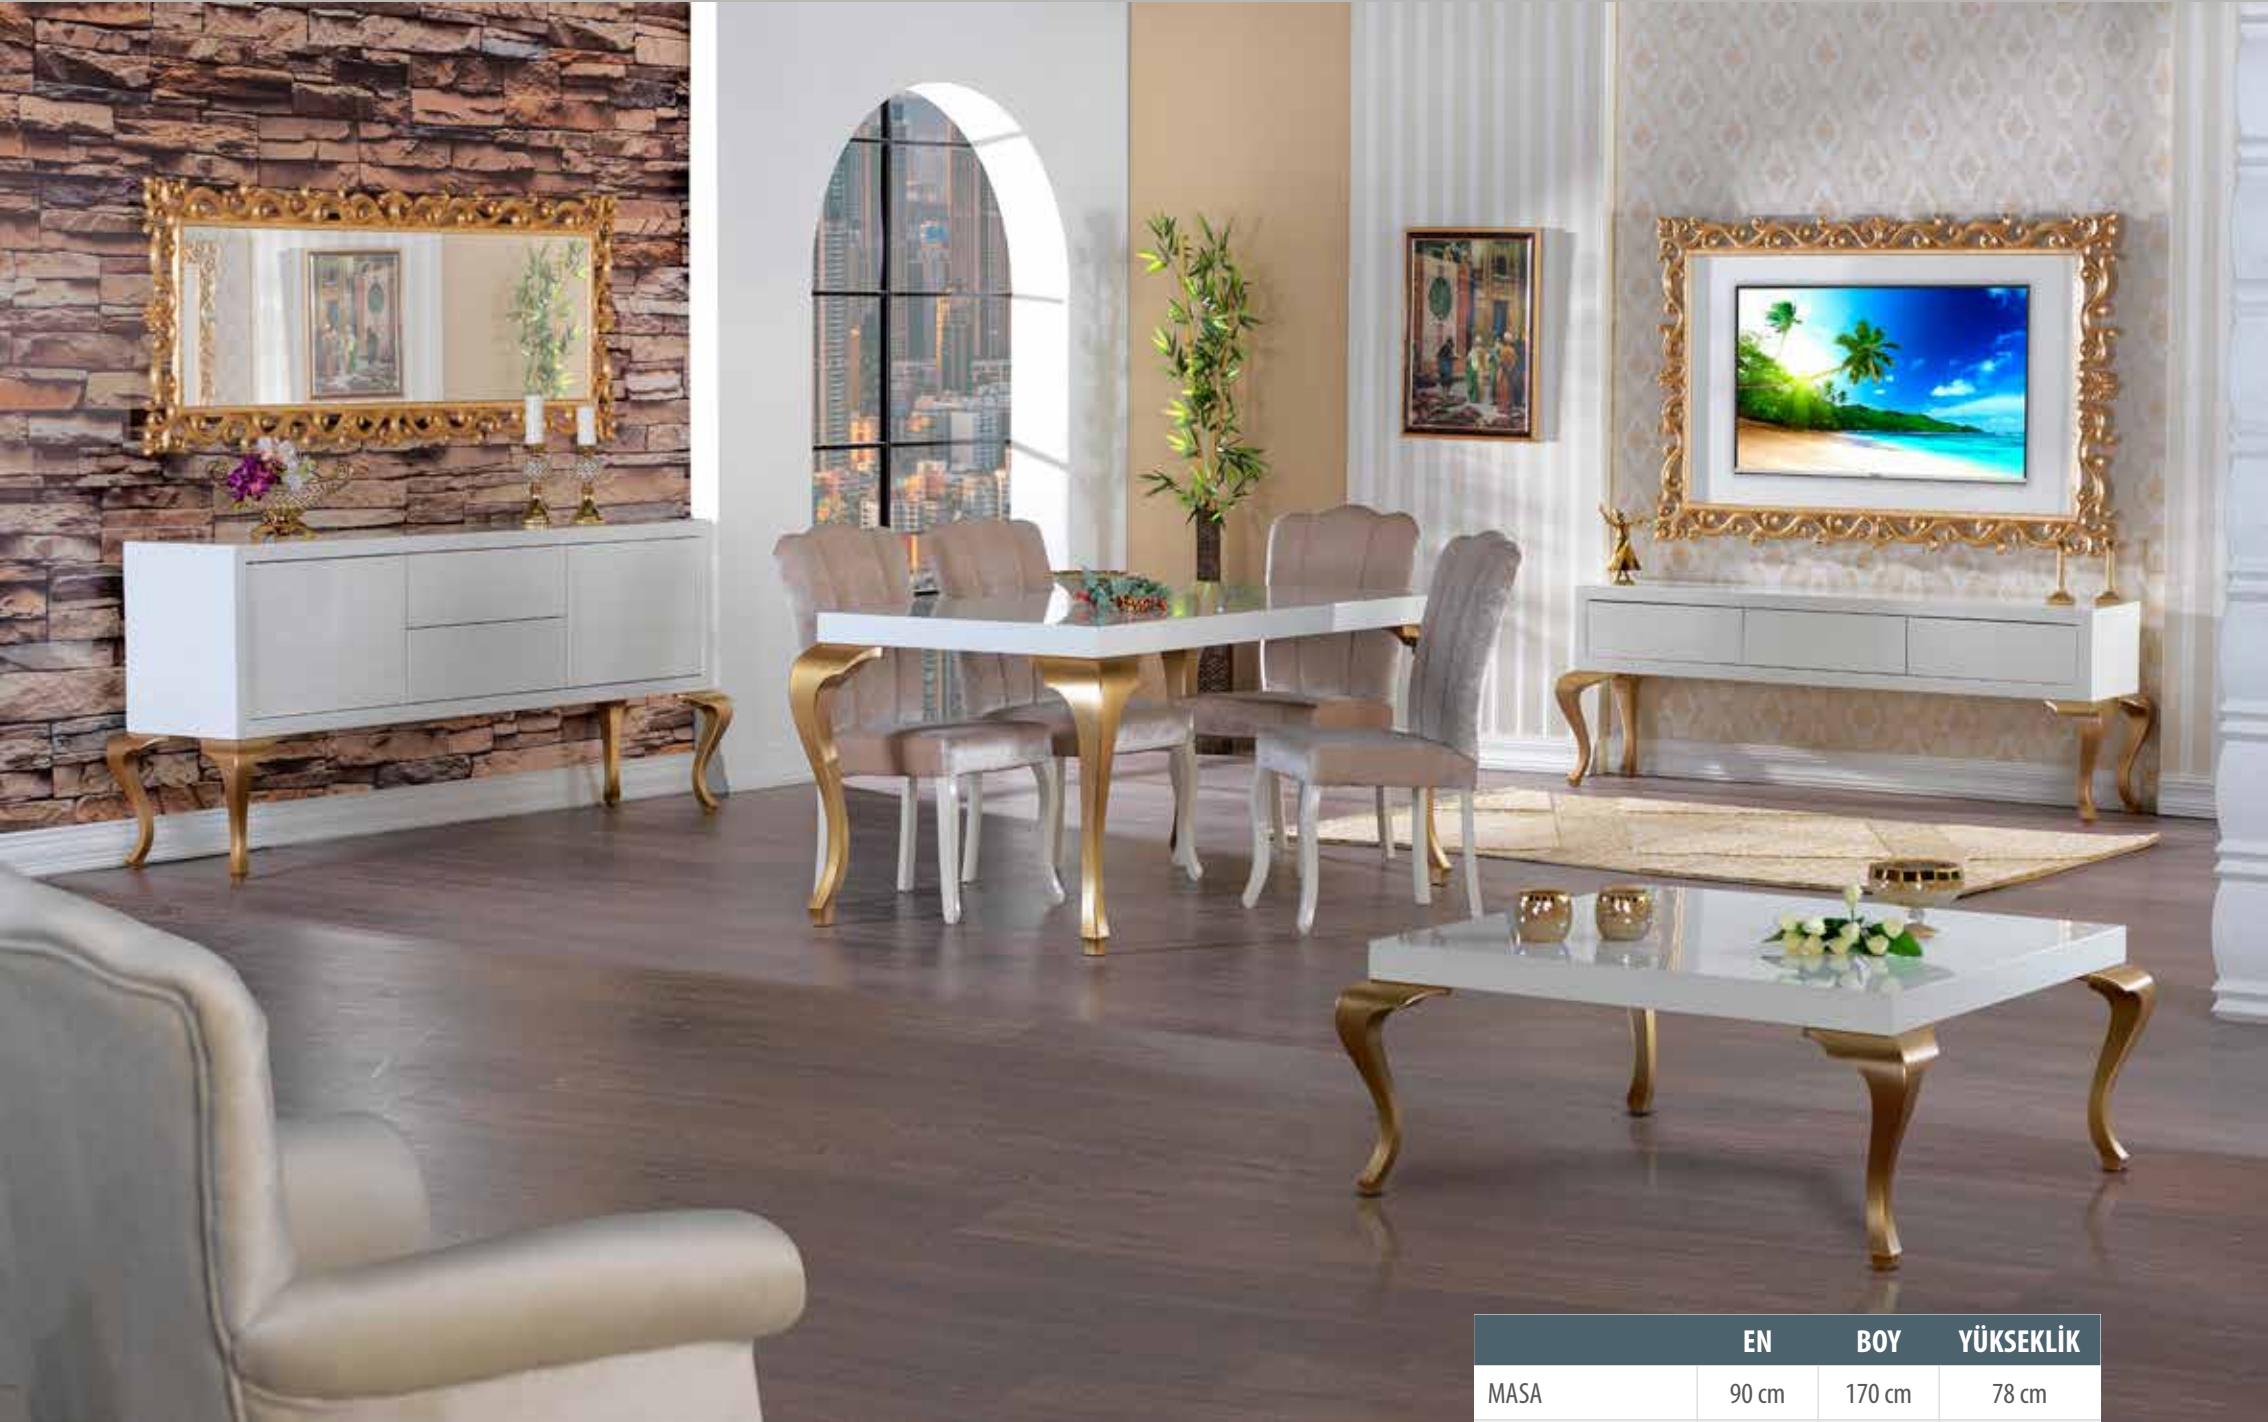

Chairs / Sandalyeler

 Page : 50 - 56

Resting Sets / Dinlenme Takımları

 Page : 57 - 62

Table Shapes / Masa Desenleri

 Page : 63

Yemek Odası TAKIMLARI

	EN	BOY	YÜKSEKLİK
MASA	90 cm	170 cm	78 cm
ORTA SEHPA	105 cm	105 cm	45 cm
PLAZMA ÜSTÜ AYNALIK	114 cm	170 cm	-
KONSOL ÜSTÜ AYNALIK	81 cm	180 cm	-
KONSOL	45 cm	200 cm	50 cm
PLAZMA	40 cm	180 cm	30 cm