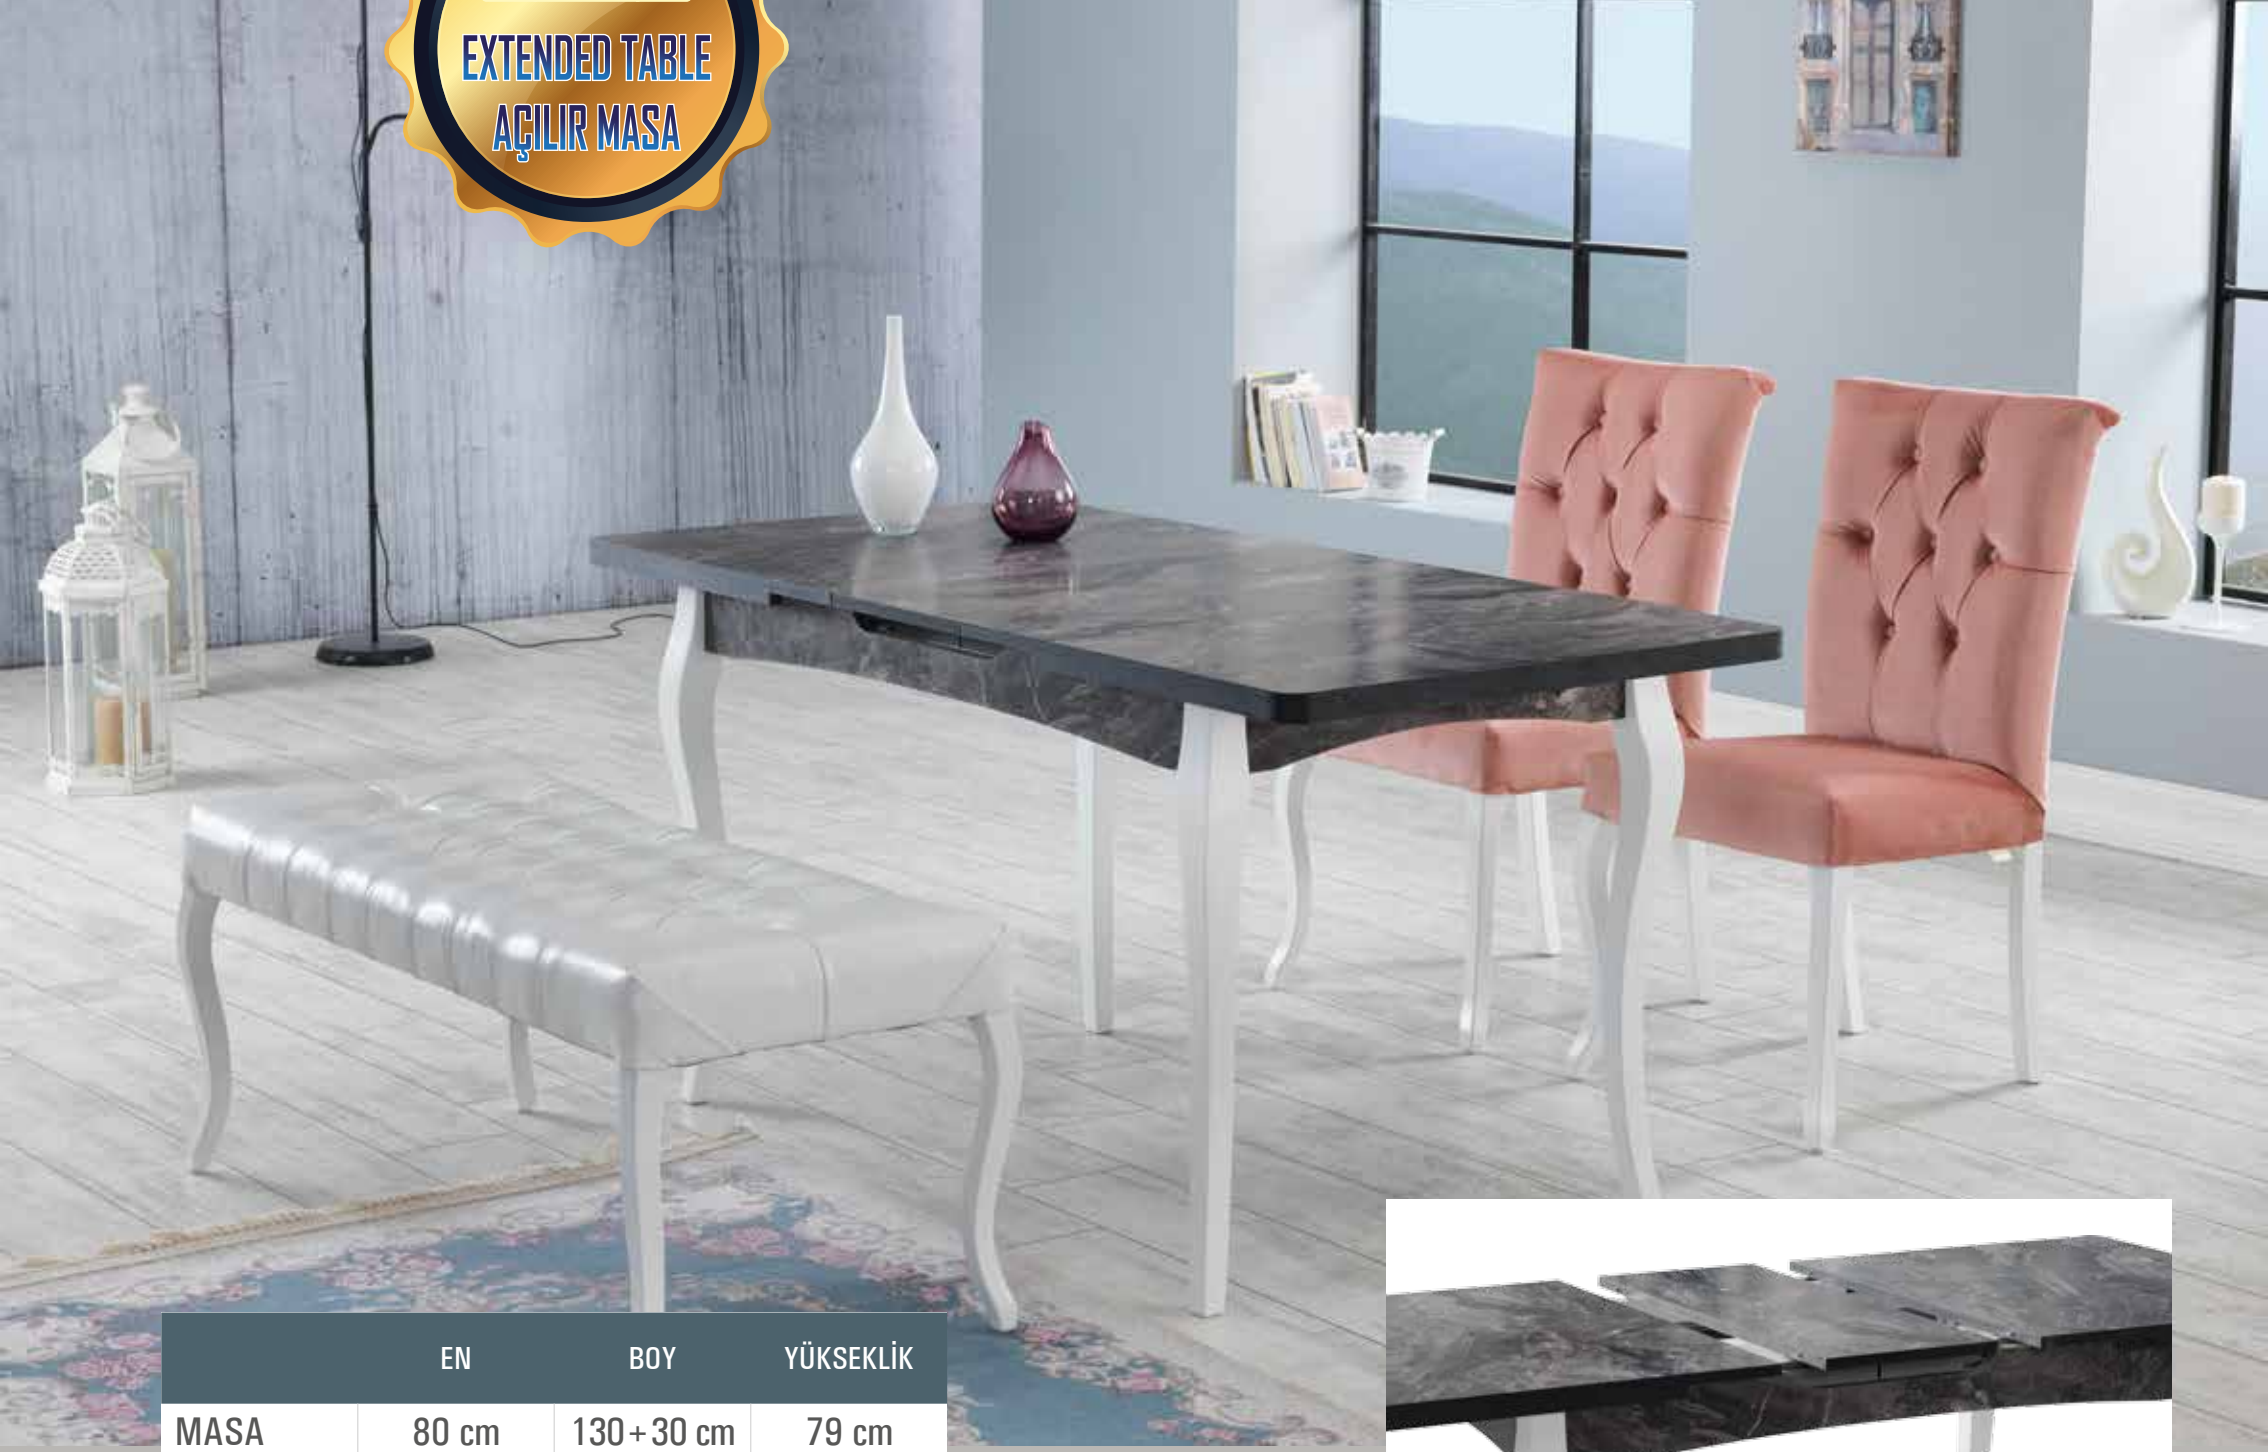

EN	BOY	YÜKSEKLİK
MASA	80 cm	130+30 cm	79 cm
SANDALYE	44 cm	48 cm	99 cm

MILANO MASA
VERDE SANDALYE