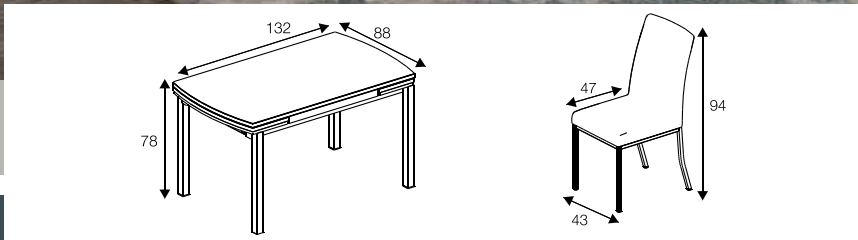

KARİZMA SARI - BEYAZ
YEMEK ODASI

	EN	BOY	YÜKSEKLİK
MASA	90 cm	170 cm	78 cm
ORTA SEHPA	50 cm	105 cm	45 cm
KONSOL ÜSTÜ AYNALIK	45 cm	84 cm	6 cm
KONSOL	40 cm	192 cm	51 cm
PLAZMA	40 cm	192 cm	30 cm

	EN	BOY	YÜKSEKLİK
MASA	85 cm	170 cm	78 cm
ORTA SEHPA	50 cm	105 cm	45 cm
KONSOL	45 cm	200 cm	55 cm
PLAZMA	40 cm	200 cm	31 cm
PLAZMA ÜSTÜ AYNA	45 cm	84 cm	6 cm
KONSOL ÜSTÜ	45 cm	84 cm	6 cm

VIOLET CEVİZ
YEMEK ODASI

	EN	BOY	YÜKSEKLİK
MASA	85 cm	170 cm	78 cm
ORTA SEHPA	50 cm	105 cm	45 cm
KONSOL	45 cm	200 cm	55 cm
PLAZMA	40 cm	200 cm	31 cm
PLAZMA ÜSTÜ AYNA	45 cm	84 cm	6 cm
KONSOL ÜSTÜ	45 cm	84 cm	6 cm

LARA MASA & DÜZ KREM
LARA SANDALYE

LARA MASA & AHŞAP DESEN
ELİSE SANDALYE

KELEBEK MASA & KAPİÇİNO
GOLD SANDALYE

KELEBEK MASA & DAMLA
LİFOS SANDALYE

	EN	BOY	YÜKSEKLİK
MASA	80 cm	130 cm	78 cm
SANDALYE	45 cm	49 cm	95 cm