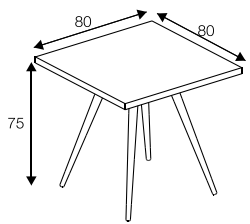

ANABELLA
KÖŞE TAKIMI

	EN	YÜKSEKLİK	DERİNLİK
SIRTLI BANK	115 cm	87 cm	52 cm
SIRTSIZ BANK	114 cm	40 cm	54 cm
PUF	41 cm	50 cm	53 cm
MASA	80 cm	82 cm	130 cm

AVANGARDE
BANK TAKIMI

ÜRÜN KODU
1008

EXTENDED TABLE
AÇILIR MASA

	EN	YÜKSEKLİK	DERİNLİK
SIRTLI BANK	115 cm	91 cm	62 cm
SIRTSIZ BANK	114 cm	46 cm	54 cm
MİNİ KOLTUK	46 cm	100 cm	62 cm
MASA	80 cm	82 cm	130 cm

ÜRÜN KODU
1001

AVANGARDE
DELUXE BANK TAKIMI

STİL BANK TAKIMI

STİL BANK TAKIMI

Cafe

TAKIMLARI

ASTRA
furniture

	EN	YÜKSEKLİK	DERİNLİK
İKİLİ BANK	120 cm	114 cm	72 cm

RÜYA CAFE TAKIMI

	EN	YÜKSEKLİK	DERİNLİK
MASA	60 cm	83 cm	56 cm

PERLA CAFE TAKIMI

STİL KAFE MASA
FREYZA SANDALYE

ELEKTRA ORTA SEHPA

E : 70 cm
B : 120 cm
Y : 40 cm

VIOLET ORTA SEHPA

E : 50 cm
B : 105 cm
Y : 42 cm

TORİ ORTA SEHPA

E : 105 cm
B : 105 cm
Y : 40 cm

HELEN ORTA SEHPA

E : 90 cm
B : 90 cm
Y : 45 cm