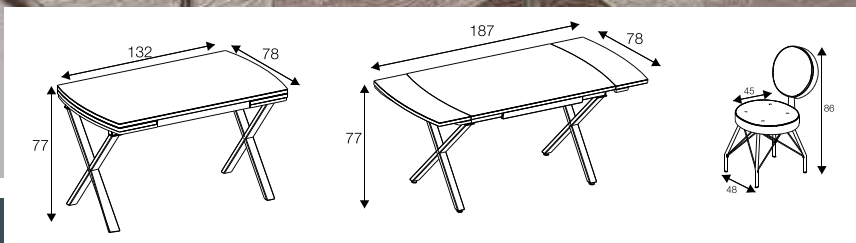

X MASA & DÜZ BEYAZ
BIANCA SANDALYE