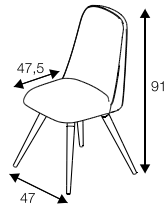

	EN	YÜKSEKLİK	DERİNLİK
SIRTLI BANK	115 cm	91 cm	62 cm
SIRTSIZ BANK	114 cm	46 cm	54 cm
MİNİ KOLTUK	46 cm	100 cm	62 cm
MASA	80 cm	82 cm	130 cm

ÜRÜN KODU
1001

AVANGARDE
DELUXE BANK TAKIMI

STİL BANK TAKIMI

STİL BANK TAKIMI

Cafe

TAKIMLARI

ASTRA
furniture

	EN	YÜKSEKLİK	DERİNLİK
İKİLİ BANK	120 cm	114 cm	72 cm

RÜYA CAFE TAKIMI

	EN	YÜKSEKLİK	DERİNLİK
MASA	60 cm	83 cm	56 cm

PERLA CAFE TAKIMI

STİL KAFE MASA
FREYZA SANDALYE

ELEKTRA ORTA SEHPA

E : 70 cm
B : 120 cm
Y : 40 cm

VIOLET ORTA SEHPA

E : 50 cm
B : 105 cm
Y : 42 cm

TORİ ORTA SEHPA

E : 105 cm
B : 105 cm
Y : 40 cm

HELEN ORTA SEHPA

E : 90 cm
B : 90 cm
Y : 45 cm

Y : 53 cm
G : 68 cm
D : 40 cm

1131

Y : 53 cm
G : 68 cm
D : 40 cm

O-1114

1129

1132

O-1116

1130