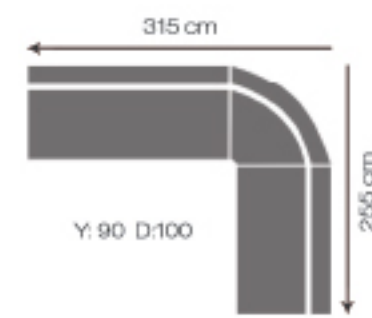

MELİSA KÖŞE