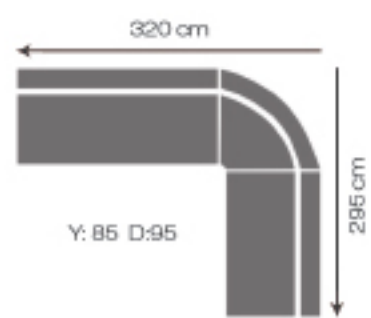

MELİSA KÖŞE